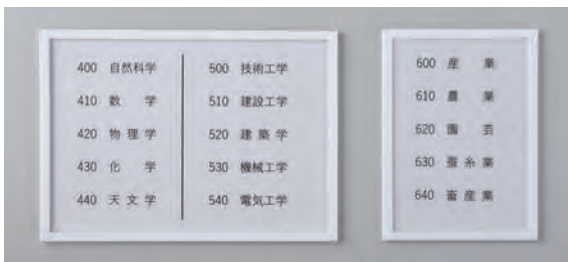

■木製サインスタンド用ブラックボード

※ご購入時は無地です。

品番	素材	本体価格(税別)	サイズ
7055-1	黒マット塩ビ	¥5,000	W295×H755×厚み0.5mm

- ◆マーカー、チョーク対応(別売り) ※マグネットは使用不可
- ◆表面両面テープ付き
- ※インクジェットシート出力、カッティングシート作成は別途お見積いたします

通路から見て分類がすぐに分かる、図書館の必需品。書架に合わせたオーダーメイドを基本としつつ、手ごろな価格で提供しています。

■書架側板サイン (シンプル)

- ◆場所を選ばないモノトーンな書架用サイン
- ◆マットアクリル板加工
- ◆中はコピー用紙

サイズ	品番	本体価格(税別)	サイズ
A4横	7444	¥14,500	W311×H220×t10

サイズ	品番	本体価格(税別)	サイズ
A5縦	7445	¥12,500	W162×H220×t10

▶7457

共通仕様

- ◆3+3+3t マットアクリル板加工、白
- ◆左右木枠：ナラ材、クリアラッカー塗装
- ◆透明アクリル板、上部落とし込み
- ◆中のコピー用紙は含んでいません