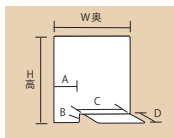

▶ 7200

▶ 7201

▶ 7202

▶ 7203

▶ 7204

品番	文字	本体価格(税別)	サイズ
7200	開館	¥2,700	W100×H240×t2
7201	閉館		
7202	休館		
7203	会議中		
7204	授業中		

- ◆アクリル板、プロセス印刷

ガイドコート

- 見出しプレート ●地球に優しいペット製です。
粘りがあって衝撃にも強く扱いやすい材質です。

▶78961-1

▶78961-2

▶78961-3

▶78961-4

品番	仕様	本体価格(税別)	サイズ
78961-1	文庫用	¥1,200	W145×H160 (A:45 B:10)
78961-2	新書用	¥1,300	W145×H180 (A:45 B:10)
78961-3	文芸書用	¥1,600	W185×H200 (A:50 B:10)
78961-4	ムック用	¥1,800	W255×H200 (A:55 B:10)

- ◆10枚入
- ◆ペット A0.3mm 厚

- 見出しプレート (ストッパー型) ●L型のストッパーで書棚からプレートの落下を防ぎます。

▶78962-1

▶78962-2

▶78962-3

▶78962-4

品番	仕様	本体価格(税別)	サイズ
78962-1	文庫用	¥1,500	W145×H160 (A:45 B:10 C:100 D:50)
78962-2	新書用	¥1,600	W145×H180 (A:45 B:10 C:100 D:50)
78962-3	文芸書用	¥2,200	W185×H200 (A:50 B:10 C:135 D:60)
78962-4	ムック用	¥3,000	W210×H300 (A:55 B:10 C:150 D:60)