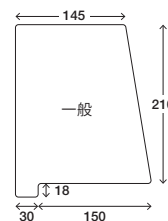

- ◆10枚入
- ◆ペット A0.3mm 厚

- 見出しプレート (ストッパー型) ●L型のストッパーで書棚からプレートの落下を防ぎます。

▶78962-1

▶78962-2

▶78962-3

▶78962-4

品番	仕様	本体価格(税別)	サイズ
78962-1	文庫用	¥1,500	W145×H160 (A:45 B:10 C:100 D:50)
78962-2	新書用	¥1,600	W145×H180 (A:45 B:10 C:100 D:50)
78962-3	文芸書用	¥2,200	W185×H200 (A:50 B:10 C:135 D:60)
78962-4	ムック用	¥3,000	W210×H300 (A:55 B:10 C:150 D:60)

- ◆10枚入
- ◆ペット A0.3mm 厚

- ガイドコート・エフセルポケット付

図書館オリジナルに印刷した分類や著者名をカットし挿入。

文庫用

一般用

大型用

品番	仕様	色	本体価格(税別)	サイズ
74362-4	文庫用	グレー	¥4,800	W140×H170×t2
74362-5	文庫用	ブルー		W140×H170×t2
74361-4	一般用	グレー	¥5,300	W180×H228×t2
74361-5	一般用	ブルー		W180×H228×t2
74360-4	大型用	グレー	¥5,900	W250×H230×t2
74360-5	大型用	ブルー		W250×H230×t2

- ◆10枚入
- ◆材質:エフセル(低発泡ポリプロピレン)
- ◆差し込み用紙はありません

■ガイドコート・エフセル 一般用／著者型

品番	色	本体価格(税別)	サイズ
74301-1	ネイビー	¥1,000	D185×H228(厚さt2) 210 18 150 185
74301-2	イエロー		
74301-3	グリーン		
74301-4	ベージュ		
74301-5	ライトブルー		
74301-6	レッド		