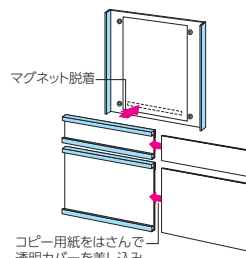

▶7457-1

■分類用紙差込ホルダーA4

品番	本体価格(税別)	サイズ
7457	¥24,500	W331×D20×H244

■分類用紙差込ホルダーA5

品番	本体価格(税別)	サイズ
7457-1	¥21,500	W182×D20×H244

■分類サイン差込2段ホルダーA4 (ダブル)

共通仕様

- ◆フレーム：樹脂製
- ◆プレート：マグネット脱着スライド式(透明、2t)
- ◆中のコピー用紙は含まず