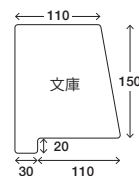

- ◆10枚入
- ◆ペット A0.3mm 厚

- 見出しプレート (ストッパー型) ●L型のストッパーで書棚からプレートの落下を防ぎます。

▶78962-1

▶78962-2

▶78962-3

▶78962-4

品番	仕様	本体価格(税別)	サイズ
78962-1	文庫用	¥1,500	W145×H160 (A:45 B:10 C:100 D:50)
78962-2	新書用	¥1,600	W145×H180 (A:45 B:10 C:100 D:50)
78962-3	文芸書用	¥2,200	W185×H200 (A:50 B:10 C:135 D:60)
78962-4	ムック用	¥3,000	W210×H300 (A:55 B:10 C:150 D:60)

- ◆10枚入
- ◆ペット A0.3mm 厚

- ガイドコート・エフセルポケット付

図書館オリジナルに印刷した分類や著者名をカットし挿入。

文庫用

一般用

大型用

品番	仕様	色	本体価格(税別)	サイズ
74362-4	文庫用	グレー	¥4,800	W140×H170×t2
74362-5	文庫用	ブルー		W140×H170×t2
74361-4	一般用	グレー	¥5,300	W180×H228×t2
74361-5	一般用	ブルー		W180×H228×t2
74360-4	大型用	グレー	¥5,900	W250×H230×t2
74360-5	大型用	ブルー		W250×H230×t2

- ◆10枚入
- ◆材質:エフセル(低発泡ポリプロピレン)
- ◆差し込み用紙はありません

■ガイドコート・エフセル 一般用／著者型

品番	色	本体価格(税別)	サイズ
74301-1	ネイビー	¥1,000	D185×H228(厚さt2) 210 18 150 185
74301-2	イエロー		
74301-3	グリーン		
74301-4	ベージュ		
74301-5	ライトブルー		
74301-6	レッド		