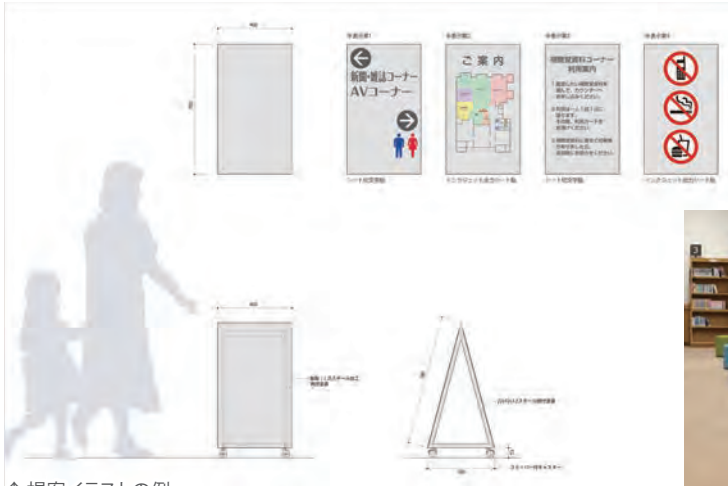

近年ニーズの多いピクトグラム。多種多様な柄にオーダーメイドで応えています。視認性と素材感を両立した透明アクリルサインを正式に商品化しました。デザインは1つ1つ要望に合わせて作ります。固定は下穴を開けてプラスドライバーで付属の金具を留めるだけです。

品番	内容	本体価格(税別)	サイズ
7030	お打ち合わせ	¥9,000	W200×H200×t3

- ◆プレート：アクリル板 固定用穴×4
- ◆飾リビス+スペーサー 付属
- ◆文字・記号部：カッティングシート

※サインの多くは特注でご注文いただいております。

↑ 提案イラストの例