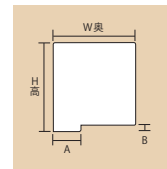

- 裏側にマグネット脱着でつけることにより両面用として使用できます。(品番：7249)

- ◆プレート：ガラス色アクリル3t加工、マグネット脱着式
- ◆ベース：シート貼り、文字：シート切り文字貼り

■ カウンター卓上サイン-4型

▶ 7230

▶ 7231

品番	文字	本体価格(税別)	サイズ
7230	貸出	¥3,200	W200×D53×H70
7231	返却		

- ◆アクリル、文字シルク印刷

■ 館内案内サイン

▶ 7200

▶ 7201

▶ 7202

▶ 7203

▶ 7204

品番	文字	本体価格(税別)	サイズ
7200	開館	¥2,700	W100×H240×t2
7201	閉館		
7202	休館		
7203	会議中		
7204	授業中		

- ◆アクリル板、プロセス印刷

ガイドコート

- 見出しプレート ●地球に優しいペット製です。
粘りがあって衝撃にも強く扱いやすい材質です。

▶78961-1

▶78961-2

▶78961-3

▶78961-4

品番	仕様	本体価格(税別)	サイズ
78961-1	文庫用	¥1,200	W145×H160 (A:45 B:10)
78961-2	新書用	¥1,300	W145×H180 (A:45 B:10)
78961-3	文芸書用	¥1,600	W185×H200 (A:50 B:10)
78961-4	ムック用	¥1,800	W255×H200 (A:55 B:10)