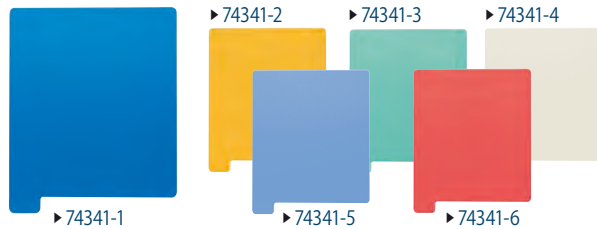

- ◆10枚入
- ◆ペット A0.3mm 厚

- ガイドコート・エフセルポケット付

図書館オリジナルに印刷した分類や著者名をカットし挿入。

文庫用

一般用

大型用

品番	仕様	色	本体価格(税別)	サイズ
74362-4	文庫用	グレー	¥4,800	W140×H170×t2
74362-5	文庫用	ブルー		W140×H170×t2
74361-4	一般用	グレー	¥5,300	W180×H228×t2
74361-5	一般用	ブルー		W180×H228×t2
74360-4	大型用	グレー	¥5,900	W250×H230×t2
74360-5	大型用	ブルー		W250×H230×t2

- ◆10枚入
- ◆材質:エフセル(低発泡ポリプロピレン)
- ◆差し込み用紙はありません

■ガイドコート・エフセル 一般用／著者型

品番	色	本体価格(税別)	サイズ
74301-1	ネイビー	¥1,000	D185×H228(厚さt2) 210 18 150 185
74301-2	イエロー		
74301-3	グリーン		
74301-4	ベージュ		
74301-5	ライトブルー		
74301-6	レッド		

※著者名リストがございます。ご請求ください。

■ガイドコート・エフセル 一般用／分類型

品番	色	本体価格(税別)	サイズ
74311-1	ネイビー	¥1,000	D185×H228(厚さt2)
74311-2	イエロー		
74311-3	グリーン		
74311-4	ベージュ		
74311-5	ライトブルー		
74311-6	レッド		

■ガイドコート・エフセル 一般用／無地

品番	色	本体価格(税別)	サイズ
74341-1	ネイビー	¥540	D185×H228(厚さt2)
74341-2	イエロー		
74341-3	グリーン		
74341-4	ベージュ		
74341-5	ライトブルー		
74341-6	レッド		

■ガイドコートL・エフセル 一般用／著者型

品番	色	本体価格(税別)	サイズ
74401-1	ネイビー	¥1,100	W30×D240×H210(厚さt2)
74401-2	イエロー		
74401-3	グリーン		
74401-4	ベージュ		
74401-5	ライトブルー		
74401-6	レッド		

※著者名リストがございます。ご請求ください。

■ガイドコートL・エフセル 一般用／分類型

品番	色	本体価格(税別)	サイズ
74411-1	ネイビー	¥1,100	W30×D240×H210(厚さt2)
74411-2	イエロー		
74411-3	グリーン		
74411-4	ベージュ		
74411-5	ライトブルー		
74411-6	レッド		