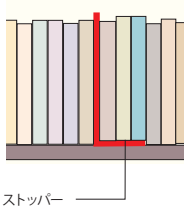

▶ 7200

▶ 7201

▶ 7202

▶ 7203

▶ 7204

品番	文字	本体価格(税別)	サイズ
7200	開館	¥2,700	W100×H240×t2
7201	閉館		
7202	休館		
7203	会議中		
7204	授業中		

- ◆アクリル板、プロセス印刷

ガイドコート

- 見出しプレート ●地球に優しいペット製です。
粘りがあって衝撃にも強く扱いやすい材質です。

▶78961-1

▶78961-2

▶78961-3

▶78961-4

品番	仕様	本体価格(税別)	サイズ
78961-1	文庫用	¥1,200	W145×H160 (A:45 B:10)
78961-2	新書用	¥1,300	W145×H180 (A:45 B:10)
78961-3	文芸書用	¥1,600	W185×H200 (A:50 B:10)
78961-4	ムック用	¥1,800	W255×H200 (A:55 B:10)

- ◆10枚入
- ◆ペット A0.3mm 厚

- 見出しプレート (ストッパー型) ●L型のストッパーで書棚からプレートの落下を防ぎます。

▶78962-1

▶78962-2

▶78962-3

▶78962-4

品番	仕様	本体価格(税別)	サイズ
78962-1	文庫用	¥1,500	W145×H160 (A:45 B:10 C:100 D:50)
78962-2	新書用	¥1,600	W145×H180 (A:45 B:10 C:100 D:50)
78962-3	文芸書用	¥2,200	W185×H200 (A:50 B:10 C:135 D:60)
78962-4	ムック用	¥3,000	W210×H300 (A:55 B:10 C:150 D:60)