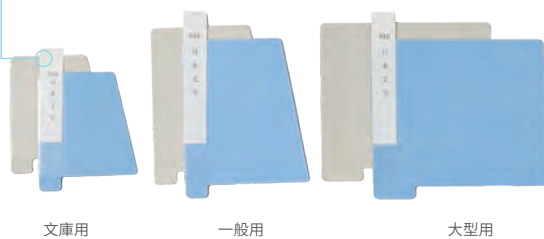

品番	仕様	本体価格(税別)	サイズ
78962-1	文庫用	¥1,500	W145×H160 (A:45 B:10 C:100 D:50)
78962-2	新書用	¥1,600	W145×H180 (A:45 B:10 C:100 D:50)
78962-3	文芸書用	¥2,200	W185×H200 (A:50 B:10 C:135 D:60)
78962-4	ムック用	¥3,000	W210×H300 (A:55 B:10 C:150 D:60)

- ◆10枚入
- ◆ペット A0.3mm 厚

1. ■ガイドコート・エフセルポケット付

図書館オリジナルに印刷した分類や著者名をカットし挿入。

文庫用

一般用

大型用

品番	仕様	色	本体価格(税別)	サイズ
74362-4	文庫用	グレー	¥4,800	W140×H170×t2
74362-5	文庫用	ブルー		W140×H170×t2
74361-4	一般用	グレー	¥5,300	W180×H228×t2
74361-5	一般用	ブルー		W180×H228×t2
74360-4	大型用	グレー	¥5,900	W250×H230×t2
74360-5	大型用	ブルー		W250×H230×t2

- ◆10枚入
- ◆材質:エフセル(低発泡ポリプロピレン)
- ◆差し込み用紙はありません