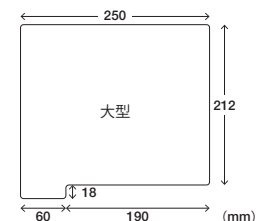

- ◆10枚入
- ◆ペット A0.3mm 厚

- 見出しプレート (ストッパー型) ●L型のストッパーで書棚からプレートの落下を防ぎます。

▶78962-1

▶78962-2

▶78962-3

▶78962-4

品番	仕様	本体価格(税別)	サイズ
78962-1	文庫用	¥1,500	W145×H160 (A:45 B:10 C:100 D:50)
78962-2	新書用	¥1,600	W145×H180 (A:45 B:10 C:100 D:50)
78962-3	文芸書用	¥2,200	W185×H200 (A:50 B:10 C:135 D:60)
78962-4	ムック用	¥3,000	W210×H300 (A:55 B:10 C:150 D:60)

- ◆10枚入
- ◆ペット A0.3mm 厚

- ガイドコート・エフセルポケット付

図書館オリジナルに印刷した分類や著者名をカットし挿入。

文庫用

一般用

大型用

品番	仕様	色	本体価格(税別)	サイズ
74362-4	文庫用	グレー	¥4,800	W140×H170×t2
74362-5	文庫用	ブルー		W140×H170×t2
74361-4	一般用	グレー	¥5,300	W180×H228×t2
74361-5	一般用	ブルー		W180×H228×t2
74360-4	大型用	グレー	¥5,900	W250×H230×t2
74360-5	大型用	ブルー		W250×H230×t2

- ◆10枚入
- ◆材質:エフセル(低発泡ポリプロピレン)
- ◆差し込み用紙はありません

■ガイドコート・エフセル 一般用／著者型

品番	色	本体価格(税別)	サイズ
74301-1	ネイビー	¥1,000	D185×H228(厚さt2) 210 18 150 185
74301-2	イエロー		
74301-3	グリーン		
74301-4	ベージュ		
74301-5	ライトブルー		
74301-6	レッド		