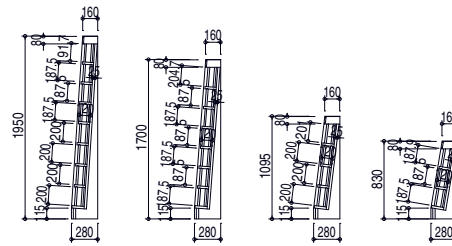

木製書架 / S 型

■書架 / 文庫・新書用 / 片面傾斜

2連 / 8段

共通仕様

- 棚板可動 12.5mm ピッチ
- 棚板落下防止キャップ付き (地震対策)
- サイン差込口

2連 / 4段

2連 / 3段

■書架 / SKB型 / 2連 (片面傾斜)

品番	型番	段数	本体価格(税別)	サイズ
1291-T	SKB-86型	8段	¥ 398,000	W1800×D280×H1950
1281-T	SKB-76型	7段	¥ 347,000	W1800×D280×H1700
1293-T	SKB-46型	4段	¥ 260,000	W1800×D280×H1095
1283-T	SKB-36型	3段	¥ 216,000	W1800×D280×H830

書架オプション・関連商品のご案内は 18 ページをご覧ください

1連 / 8段

1連 / 4段

■書架 / SKB型 / 1連 (片面傾斜)

品番	型番	段数	本体価格(税別)	サイズ
1290-T	SKB-83型	8段	¥ 222,500	W913×D280×H1950
1280-T	SKB-73型	7段	¥ 209,000	W913×D280×H1700
1296-T	SKB-43型	4段	¥ 162,500	W913×D280×H1095

書架オプション・関連商品のご案内は 18 ページをご覧ください

突板(無垢の木をスライスしたもの)で仕上げた耐久性の高い王道の書架です。
上記写真にある「ナチュラルウッド(品番:-T)」が基本仕様になります。

(標準)
ナチュラルウッド(ホワイトオーク柾目)
エコウレタン塗装(-T)

(特注)
ウォールナット(柾目)
エコウレタン塗装(-W)