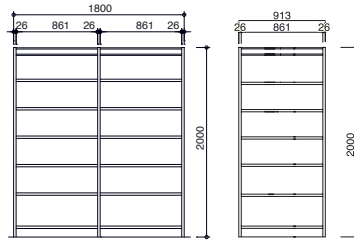

書架オプション・関連商品のご案内は 18 ページをご覧ください

1連 / 4段

▶ 1245-T

1連 / 2段

▶ 1225-T

■書架 / SK型 / 1連 (両面傾斜)

品番	型番	段数	本体価格(税別)	サイズ
1265-T	SK-63W型	6段	¥ 408,000	W913×D720×H2000
1255-T	SK-53W型	5段	¥ 355,200	W913×D720×H1700
1245-T	SK-43W型	4段	¥ 324,500	W913×D720×H1400
1235-T	SK-33W型	3段	¥ 282,500	W913×D720×H1130
1225-T	SK-23W型	2段	¥ 216,000	W913×D720×H830

共通仕様

- ◆ 棚板可動 12.5mm ピッチ
- ◆ 棚板落下防止キャップ付き (地震対策)
- ◆ サイン差込口

2連 / 4段

▶ 1341-T

2連 / 2段

▶ 1321-T

■書架 / ST型 / 2連 (片面直立)

品番	型番	段数	本体価格(税別)	サイズ
1361-T	ST-66型	6段	¥350,400	W1800×D240×H2000
1351-T	ST-56型	5段	¥307,200	W1800×D240×H1700
1341-T	ST-46型	4段	¥272,400	W1800×D240×H1400
1331-T	ST-36型	3段	¥237,600	W1800×D240×H1130
1321-T	ST-26型	2段	¥184,800	W1800×D240×H830