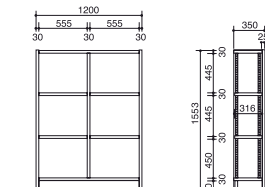

- ・シックな雰囲気
- ・どんな部屋にでも
オススメできる

■書架／大型本用

大きな図鑑や絵本など、通常ではなかなか入りきらない書籍も、規文堂の書架なら収まります。特注でさらに大きな書架の製作も可能です。

▶0292-B

■書架／大型本用3連2段+オープン(片面直立)

品番	色	型番	段数	本体価格(税別)	サイズ
0292	-□	BL-26型	2段	¥149,000	W1800×D350×H1250

下掲載のビーチ柄(-B) かオーク柄(-O) をお選びください。価格は同じです
書架オプション・関連商品のご案内は18ページをご覧ください

▶0294-B

■書架／大型本用2連2段+オープン(片面直立)

品番	色	型番	段数	本体価格(税別)	サイズ
0291	-□	BL-24型	2段	¥109,000	W1200×D350×H1250

下掲載のビーチ柄(-B) かオーク柄(-O) をお選びください。価格は同じです
書架オプション・関連商品のご案内は18ページをご覧ください

■書架／大型本用3連3段(片面直立)

品番	色	型番	段数	本体価格(税別)	サイズ
0294	-□	BL-36型	3段	¥244,000	W1800×D350×H1553