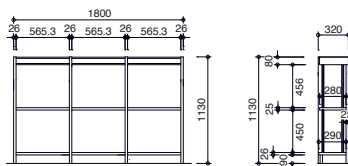

2連／3段

▶ 1532-T

■書架／大型本用／3連3段 (片面直立)

品番	型番	段数	本体価格(税別)	サイズ
1531-T	SL-36型	3段	¥315,600	W1800×D320×H1550

書架オプション・関連商品のご案内は 18 ページをご覧ください

■書架／大型本用／2連3段 (片面直立)

品番	型番	段数	本体価格(税別)	サイズ
1532-T	SL-34型	3段	¥244,500	W1200×D320×H1550

書架オプション・関連商品のご案内は 18 ページをご覧ください

3連／2段

▶ 1521-T

2連／2段

▶ 1522-T

■書架／大型本用／3連2段 (片面直立)

品番	型番	段数	本体価格(税別)	サイズ
1521-T	SL-26型	2段	¥283,400	W1800×D320×H1130

書架オプション・関連商品のご案内は 18 ページをご覧ください