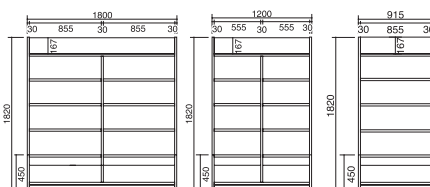

共通仕様

- ◆棚板可動 12.5mm ピッチ
- ◆棚板落下防止キャップ付き (地震対策)
- ◆展示用 V レール付き