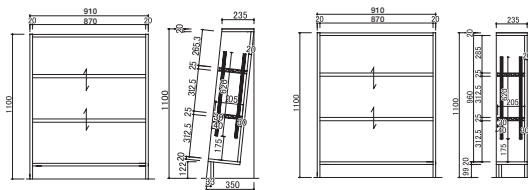

■書架／ロープライス型2連(片面)／上箱(直立)

品番	段数	本体価格(税別)	サイズ
0887	4段	¥125,000	W1800×D235×H1280
0880	3段	¥104,000	W1800×D235×H980
0879	2段	¥86,500	W1800×D235×H680

書架オプション・関連商品のご案内は18ページをご覧ください

■書架／ロープライス型1連(片面)／下箱(直立)

品番	段数	本体価格(税別)	サイズ
0881	3段	¥56,500	W910×D235×H1100