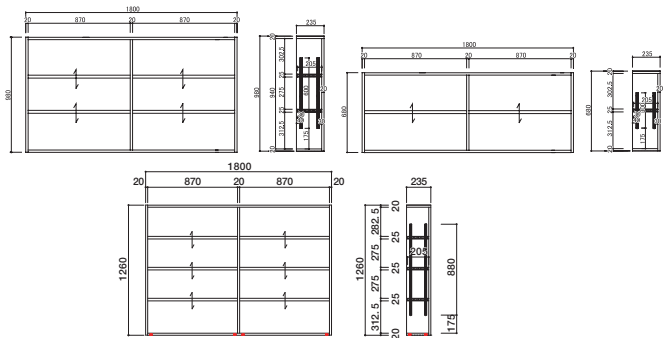

■書架／片面傾斜・片面直立

上下を分割し、経済性に配慮したシリーズです。棚板12.5mmピッチで可動(ただし落下防止キャップなし)。簡素ながら書架としての機能を持たせました。

組み立てはコインなどで回せる簡単な仕組みです。

■書架／ロープライス型1連(片面)／上箱(直立)

品番	段数	本体価格(税別)	サイズ
0870	4段	¥67,000	W910×D235×H1280
0878	3段	¥55,500	W910×D235×H980
0877	2段	¥45,500	W910×D235×H680

■書架／ロープライス型2連(片面)／上箱(直立)

品番	段数	本体価格(税別)	サイズ
0887	4段	¥125,000	W1800×D235×H1280
0880	3段	¥104,000	W1800×D235×H980
0879	2段	¥86,500	W1800×D235×H680

書架オプション・関連商品のご案内は18ページをご覧ください

■書架／ロープライス型1連(片面)／下箱(直立)

品番	段数	本体価格(税別)	サイズ
0881	3段	¥56,500	W910×D235×H1100

■書架／ロープライス型2連(片面)／下箱(直立)

品番	段数	本体価格(税別)	サイズ
0882	3段	¥106,000	W1800×D235×H1100

■書架／ロープライス型1連(片面)／下箱(傾斜)

品番	段数	本体価格(税別)	サイズ
0883	3段	¥62,500	W910×D235/350×H1100
0885	2段	¥52,500	W910×D235/350×H800

■書架／ロープライス型2連(片面)／下箱(傾斜)

品番	段数	本体価格(税別)	サイズ
0884	3段	¥118,000	W1800×D235/350×H1100
0886	2段	¥106,000	W1800×D235/350×H800

書架オプション・関連商品のご案内は18ページをご覧ください

特注ガイアシート(化粧シート板)で仕上げた書架です。色合いがやわらかく、形状に丸みがあります。

オーク柄
・シックな雰囲気
・どんな部屋にでもオススメできる