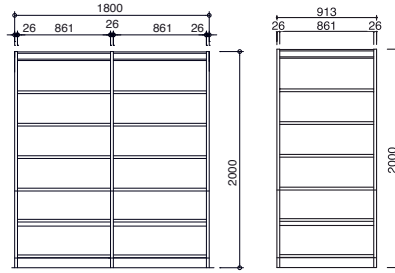

木製書架 / S 型

■書架 / 片面傾斜

2連 / 6段

▶ 1261-T

図書館といえば、S型書架。突板による規文堂の王道仕様です。

共通仕様

- ◆ 棚板可動 12.5mm ピッチ
- ◆ 棚板落下防止キャップ付き (地震対策)
- ◆ サイン差込口

2連 / 4段

▶ 1241-T

2連 / 2段

▶ 1221-T

■書架 / SK 型 / 2連 (片面傾斜)

品番	型番	段数	本体価格(税別)	サイズ
1261-T	SK-66型	6段	¥ 390,000	W1800×D360×H2000
1251-T	SK-56型	5段	¥ 339,600	W1800×D360×H1700
1241-T	SK-46型	4段	¥ 294,000	W1800×D360×H1400
1231-T	SK-36型	3段	¥ 256,800	W1800×D360×H1130
1221-T	SK-26型	2段	¥ 200,400	W1800×D360×H830