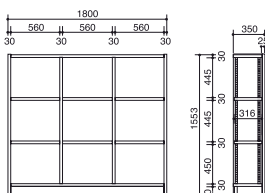

- ・シックな雰囲気
- ・どんな部屋にでも
オススメできる

■書架／大型本用

大きな図鑑や絵本など、通常ではなかなか入りきらない書籍も、規文堂の書架なら収まります。特注でさらに大きな書架の製作も可能です。

▶0292-B

■書架／大型本用3連2段+オープン(片面直立)

品番	色	型番	段数	本体価格(税別)	サイズ
0292	-□	BL-26型	2段	¥149,000	W1800×D350×H1250

下掲載のビーチ柄(-B) かオーク柄(-O) をお選びください。価格は同じです
書架オプション・関連商品のご案内は18ページをご覧ください

▶0294-B

■書架／大型本用2連2段+オープン(片面直立)

品番	色	型番	段数	本体価格(税別)	サイズ
0291	-□	BL-24型	2段	¥109,000	W1200×D350×H1250

下掲載のビーチ柄(-B) かオーク柄(-O) をお選びください。価格は同じです
書架オプション・関連商品のご案内は18ページをご覧ください

■書架／大型本用3連3段(片面直立)

品番	色	型番	段数	本体価格(税別)	サイズ
0294	-□	BL-36型	3段	¥244,000	W1800×D350×H1553