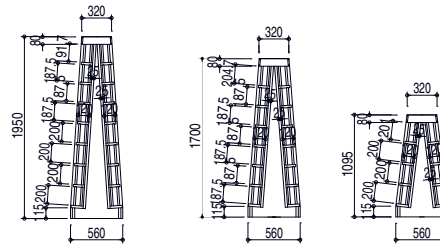

- ステンレス 304
- アーチ型のステンレス製で強度に優れ、金具中央に樹脂バネを設置し柱に軽く押し込むと「パチッ」と納まるよう落下防止機構を持たせました。

オプション：展示金具

オプション：耐震固定 (別途費用見積り)

■ 展示部品 / S型用

品 番	本体価格(税別)	サイズ
1909	¥ 20,000	W860×D17×H60 (木製受棧)

- ◆ 角度調整金具
 - ◆ 木製受棧 (図書のスベリ止め)
- ※ 棚板の両端ウラに金具、金具の前端上に受棧をセットします。

書架オプション・関連商品のご案内は 18 ページをご覧ください

1連 / 8段

▶ 1290-T

1連 / 4段

▶ 1296-T

■書架 / SKB型 / 1連 (片面傾斜)

品番	型番	段数	本体価格(税別)	サイズ
1290-T	SKB-83型	8段	¥ 222,500	W913×D280×H1950
1280-T	SKB-73型	7段	¥ 209,000	W913×D280×H1700
1296-T	SKB-43型	4段	¥ 162,500	W913×D280×H1095

2連 / 7段

▶ 1286-T

2連 / 4段

▶ 1297-T

■書架 / SKB型 / 2連 (両面傾斜)

品番	型番	段数	本体価格(税別)	サイズ
1299-T	SKB-86W型	8段	¥676,000	W1800×D560×H1950
1286-T	SKB-76W型	7段	¥587,000	W1800×D560×H1700
1297-T	SKB-46W型	4段	¥466,700	W1800×D560×H1095

書架オプション・関連商品のご案内は 18 ページをご覧ください

1連 / 8段

▶ 1295-T

1連 / 4段

▶ 1298-T

■書架 / SKB型 / 1連 (両面傾斜)

品番	型番	段数	本体価格(税別)	サイズ
1295-T	SKB-83W型	8段	¥400,000	W913×D560×H1950
1285-T	SKB-73W型	7段	¥376,000	W913×D560×H1700
1298-T	SKB-43W型	4段	¥289,000	W913×D560×H1095