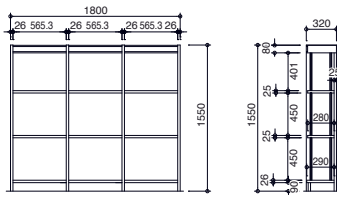

木製書架／大型本用／S型

■書架／大型本用

▶ 1531-T

■書架／大型本用／3連3段 (片面直立)

品番	型番	段数	本体価格(税別)	サイズ
1531-T	SL-36型	3段	¥315,600	W1800×D320×H1550

書架オプション・関連商品のご案内は 18 ページをご覧ください

■書架／大型本用／2連3段 (片面直立)

品番	型番	段数	本体価格(税別)	サイズ
1532-T	SL-34型	3段	¥244,500	W1200×D320×H1550

書架オプション・関連商品のご案内は 18 ページをご覧ください

■書架／大型本用／3連2段 (片面直立)

品番	型番	段数	本体価格(税別)	サイズ
1521-T	SL-26型	2段	¥283,400	W1800×D320×H1130

書架オプション・関連商品のご案内は 18 ページをご覧ください

■書架／大型本用／2連2段 (片面直立)

品番	型番	段数	本体価格(税別)	サイズ
1522-T	SL-24型	2段	¥197,800	W1200×D320×H1130

書架オプション・関連商品のご案内は 18 ページをご覧ください

突板(無垢の木をスライスしたもの)で仕上げた耐久性の高い王道の書架です。
上記写真にある「ナチュラルウッド(品番:-T)」が基本仕様になります。

(標準)
ナチュラルウッド(ホワイトオーク柾目)
エコウレタン塗装(-T)

(特注)
ウォールナット(柾目)
エコウレタン塗装(-W)