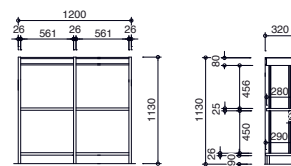

書架オプション・関連商品のご案内は 18 ページをご覧ください

3連／2段

▶ 1521-T

2連／2段

▶ 1522-T

■書架／大型本用／3連2段 (片面直立)

品番	型番	段数	本体価格(税別)	サイズ
1521-T	SL-26型	2段	¥283,400	W1800×D320×H1130

書架オプション・関連商品のご案内は 18 ページをご覧ください