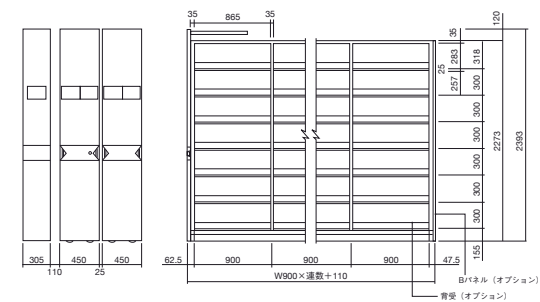

■移動式書架 HPZS / 可動複式

品番	仕様	本体価格(税別)	サイズ
4941	2連	¥723,300	W1910×D450×H2393
4942	3連	¥887,200	W2810×D450×H2393
4943	4連	¥1,129,900	W3710×D450×H2393
4947	5連	¥1,286,000	W4610×D450×H2393

■移動式書架 HPZS / 固定単式

品番	仕様	本体価格(税別)	サイズ
4944	2連	¥259,600	W1910×D305×H2393
4945	3連	¥355,500	W2810×D305×H2393
4946	4連	¥448,200	W3710×D305×H2393
4948	5連	¥548,700	W4610×D305×H2393