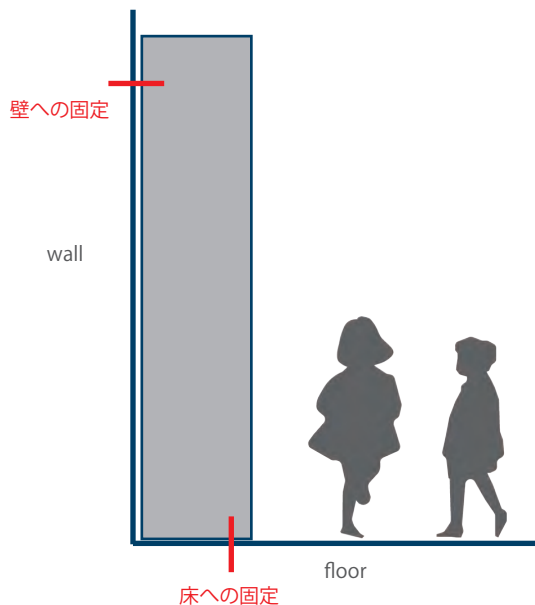

本の飛び出し防止と共に、書架の耐震化も。

本が飛び出さない = 書架が全ての荷重を受け止める

つまり、バーの設置をするなら同時に書架の耐震固定もしっかり済ませる必要があります。

最も確実なのが壁や床といった建物本体への固定です。規文堂は既存の書架の耐震化工事も請け負っています。まずは無料で調査に伺いますので、お気軽にご相談ください。

オプション：耐震固定