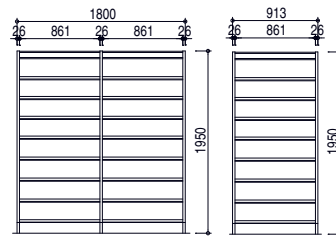

共通仕様

- 棚板可動 12.5mm ピッチ
- 棚板落下防止キャップ付き (地震対策)
- サイン差込口