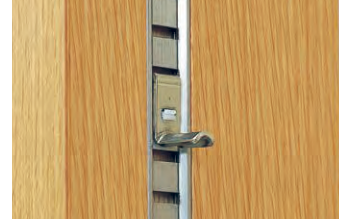

▶0951

▶0956

▶0940

▶0945

見出しをはめ込める(固定式)

棚板12.5mmピッチで可動

ロック後
棚板落下防止キャップ付き

■書架 / F型2連 (片面傾斜)