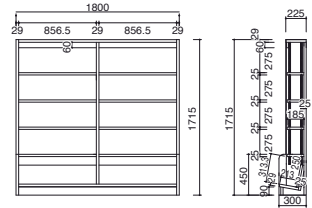

■書架 / F型2連 (片面傾斜)

品番	型番	段数	本体価格(税別)	サイズ
0961	F-66型	6段	¥272,500	W1800×D300×H2015
0951	F-56型	5段	¥241,500	W1800×D300×H1715
0941	F-46型	4段	¥218,000	W1800×D300×H1415
0931	F-36型	3段	¥164,000	W1800×D300×H1115
0921	F-26型	2段	¥114,500	W1800×D300×H815

文庫・新書判用も作成可能です。

■書架 / F型2連 (両面傾斜)

品番	型番	段数	本体価格(税別)	サイズ
0966	F-66W型	6段	¥475,000	W1800×D575×H2015
0956	F-56W型	5段	¥434,700	W1800×D575×H1715
0946	F-46W型	4段	¥391,000	W1800×D575×H1415
0936	F-36W型	3段	¥281,000	W1800×D575×H1115
0926	F-26W型	2段	¥208,200	W1800×D575×H815

文庫・新書判用も作成可能です。

書架オプション・関連商品のご案内は18ページをご覧ください

■書架 / F型1連 (片面傾斜)

品番	型番	段数	本体価格(税別)	サイズ
0960	F-63型	6段	¥151,500	W914.5×D300×H2015
0950	F-53型	5段	¥130,000	W914.5×D300×H1715
0940	F-43型	4段	¥117,000	W914.5×D300×H1415
0930	F-33型	3段	¥88,500	W914.5×D300×H1115
0920	F-23型	2段	¥62,000	W914.5×D300×H815

文庫・新書判用も作成可能です。

■書架 / F型1連 (両面傾斜)

品番	型番	段数	本体価格(税別)	サイズ
0965	F-63W型	6段	¥272,500	W914.5×D575×H2015
0955	F-53W型	5段	¥248,900	W914.5×D575×H1715
0945	F-43W型	4段	¥220,000	W914.5×D575×H1415
0935	F-33W型	3段	¥164,000	W914.5×D575×H1115
0925	F-23W型	2段	¥119,700	W914.5×D575×H815

文庫・新書判用も作成可能です。

書架オプション・関連商品のご案内は18ページをご覧ください

特注ガイアシート(化粧シート板)で仕上げた書架です。色合いがやわらかく、形状に丸みがあります。

オーク柄

- ・シックな雰囲気
- ・どんな部屋にでもオススメできる