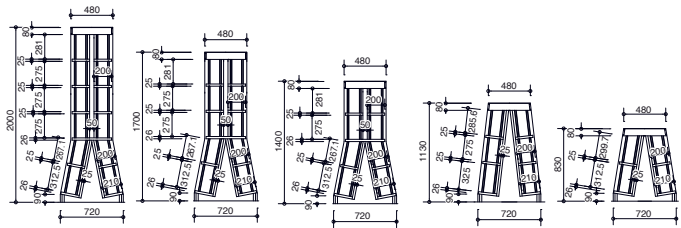

■書架 / 両面傾斜

2連 / 6段

図書館といえば、S型書架。突板による規文堂の王道仕様です。

▶ 1266-T

共通仕様

- 棚板可動12.5mm ピッチ
- 棚板落下防止キャップ付き (地震対策)
- サイン差込口

2連 / 4段

2連 / 2段

■書架 / SK型 / 2連 (両面傾斜)

品番	型番	段数	本体価格(税別)	サイズ
1266-T	SK-66W型	6段	¥ 642,500	W1800×D720×H2000
1256-T	SK-56W型	5段	¥ 553,500	W1800×D720×H1700
1246-T	SK-46W型	4段	¥ 484,500	W1800×D720×H1400
1236-T	SK-36W型	3段	¥ 422,500	W1800×D720×H1130
1226-T	SK-26W型	2段	¥ 320,000	W1800×D720×H830

書架オプション・関連商品のご案内は 18 ページをご覧ください

1連 / 4段

1連 / 2段

■書架 / SK型 / 1連 (両面傾斜)

品番	型番	段数	本体価格(税別)	サイズ
1265-T	SK-63W型	6段	¥ 408,000	W913×D720×H2000
1255-T	SK-53W型	5段	¥ 355,200	W913×D720×H1700
1245-T	SK-43W型	4段	¥ 324,500	W913×D720×H1400
1235-T	SK-33W型	3段	¥ 282,500	W913×D720×H1130
1225-T	SK-23W型	2段	¥ 216,000	W913×D720×H830

書架オプション・関連商品のご案内は 18 ページをご覧ください

突板(無垢の木をスライスしたもの)で仕上げた耐久性の高い王道の書架です。
上記写真にある「ナチュラルウッド(品番:-T)」が基本仕様になります。

(標準)
ナチュラルウッド(ホワイトオーク柾目)
エコウレタン塗装(-T)

(特注)
ウォールナット(柾目)
エコウレタン塗装(-W)