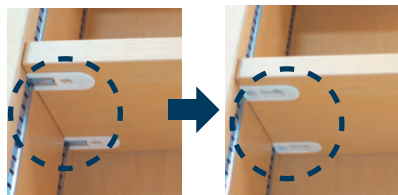

特徴2

(地震対策) キャップをスライドして固定

棚板落下防止キャップ (標準仕様)

- ABS樹脂製
- スライド式キャップで棚受をロックさせることにより、地震発生時における棚板の落下を防ぎます。
- 棚板からの露出が少なく自立ちません。