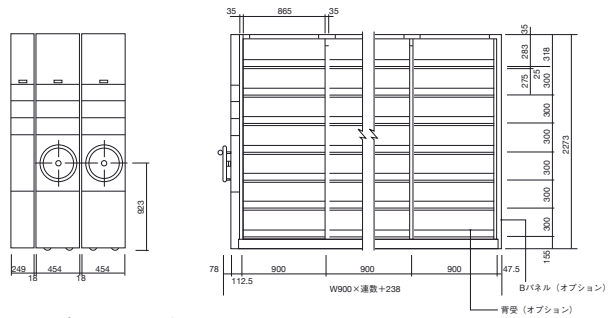

■ 背板

品番	本体価格(税別)
3002	¥1,100

■ ブックサポーター

品番	本体価格(税別)
3050-8	¥1,000

- 過去にグッドデザイン金賞受賞
- デンマークのデザイナーとのコラボレーションによる洗練されたデザインです。
- プレーンでピュアなシルエットです。

● オプション：Bパネル外形寸法Wは-6.5mm

移動式書架 SMZ / 可動複式

品番	仕様	本体価格(税別)	サイズ
4721	2連	¥521,400	W2038×D454×H2273
4722	3連	¥632,100	W2938×D454×H2273
4723	4連	¥794,500	W3838×D454×H2273
4727	5連	¥901,300	W4738×D454×H2273