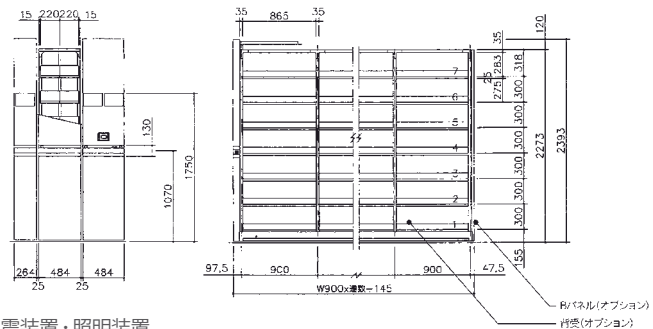

●オプション：Bパネル 外形寸法Wは+7mm ●オプション：免震装置・照明装置

■移動式書架 AEX / 可動(主) 複式

品番	仕様	本体価格(税別)	サイズ
4931	2連	¥1,151,500	W1938×D484×H2393
4932	3連	¥1,278,300	W2838×D484×H2393
4933	4連	¥1,469,900	W3738×D484×H2393
4937	5連	¥1,632,200	W4638×D484×H2393

■移動式書架 AEX / 可動(副) 複式

品番	仕様	本体価格(税別)	サイズ
4931-1	2連	¥836,200	W1938×D484×H2393
4932-1	3連	¥946,000	W2838×D484×H2393
4933-1	4連	¥1,123,700	W3738×D484×H2393
4937-1	5連	¥1,269,000	W4638×D484×H2393

■移動式書架 AEX / 固定単式

品番	仕様	本体価格(税別)	サイズ
4934	2連	¥199,400	W1938×D264×H2393
4935	3連	¥273,600	W2838×D264×H2393
4936	4連	¥341,600	W3738×D264×H2393
4938	5連	¥418,900	W4638×D264×H2393

■棚板セット

品番	本体価格(税別)
4700-5	¥3,700

■背板

品番	本体価格(税別)
3002	¥1,100

オプション