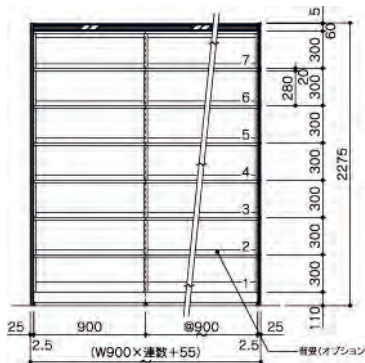

骨格である支柱・棚板の色調は高級感のあるチョコレートブラウンを基調とし、側板・天板は木製パネルを採用したモデルです。スチール部はホワイト色も可能。
※ブックエンドは管理用品の章に掲載しています。

■ LMA 式スチール書架 / 片面 / 5段

品番	仕様	本体価格(税別)	サイズ
4751	1連	¥ 283,600	W955×D282×H1635
4752	2連	¥ 379,200	W1855×D282×H1635
4753	3連	¥ 476,600	W2755×D282×H1635
4750-C	1連増連ごと	¥ 97,400	W900×D282×H1635

■ LMA 式スチール書架 / 両面 / 5段

品番	仕様	本体価格(税別)	サイズ
4851	1連	¥ 449,700	W955×D482×H1635
4852	2連	¥ 608,000	W1855×D482×H1635
4853	3連	¥ 767,300	W2755×D482×H1635
4850-C	1連増連ごと	¥ 159,300	W900×D482×H1635

■ LMA 式スチール書架 / 片面 / 6段

品番	仕様	本体価格(税別)	サイズ
4761	1連	¥ 297,800	W955×D282×H1935
4762	2連	¥ 401,500	W1855×D282×H1935
4763	3連	¥ 507,000	W2755×D282×H1935
4760-C	1連増連ごと	¥ 105,500	W900×D282×H1935

■ LMA 式スチール書架 / 両面 / 6段

品番	仕様	本体価格(税別)	サイズ
4861	1連	¥ 520,900	W955×D482×H1935
4862	2連	¥ 692,800	W1855×D482×H1935
4863	3連	¥ 865,700	W2755×D482×H1935
4860-C	1連増連ごと	¥ 172,900	W900×D482×H1935

■ LMA 式スチール書架 / 片面 / 7段

品番	仕様	本体価格(税別)	サイズ
4771	1連	¥ 314,700	W955×D282×H2235
4772	2連	¥ 426,300	W1855×D282×H2235
4773	3連	¥ 539,700	W2755×D282×H2235
4770-C	1連増連ごと	¥ 113,400	W900×D282×H2235

■ LMA 式スチール書架 / 両面 / 7段

品番	仕様	本体価格(税別)	サイズ
4871	1連	¥ 544,400	W955×D482×H2235
4872	2連	¥ 728,000	W1855×D482×H2235
4873	3連	¥ 912,600	W2755×D482×H2235
4870-C	1連増連ごと	¥ 184,600	W900×D482×H2235

書架オプション・関連商品のご案内は 18 ページをご覧ください

追加	■ 棚板セット		■ 背板		オプション	■ ブックサポーター / LMA 式用	
	品番	本体価格(税別)	品番	本体価格(税別)		品番	本体価格(税別)
	3050-9	¥ 3,500	4800	¥ 1,100		4801	¥ 1,400