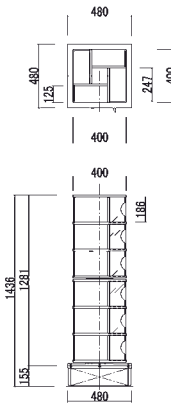

ラベルカード
その他

製本用具

回転式書架

規文堂の

■回転式木製書架／文庫・新書判・B6判用／6段

◆基壇部のレバーを左右に動かすことで、キャスターのロック ON/OFF の切り替えが可能です。

品番	本体価格(税別)	サイズ
4640-A	¥143,800	W400/480×D400/480×H1436

- ◆本体：低圧メラミン 下部3段と上部3段が個別に回転します。
- ◆収納冊数：420冊～480冊 ◆本体自重：約31kg