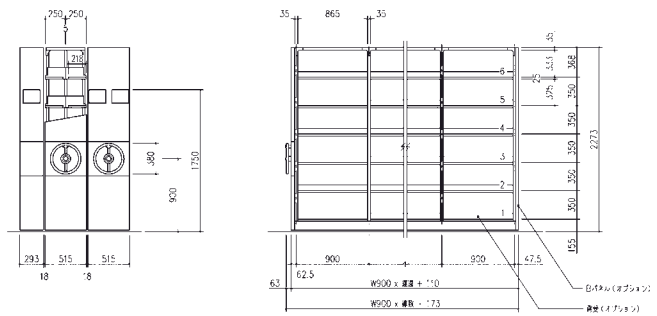

注：奥行寸法はパネル外寸法を示します。(少数点以下切捨て)

● オプション：Bパネル外形寸法Wは+6.5mm

センターロック方式

独自のセンターロックは駆動メカニズムをロックします。レール上でならどの位置でも完全にロックできます。

移動式書架 AKZ / 可動複式

品番	仕様	本体価格(税別)	サイズ
4711	2連	¥531,800	W1966×D515×H2273
4712	3連	¥649,000	W2866×D515×H2273
4713	4連	¥827,200	W3766×D515×H2273
4717	5連	¥940,400	W4666×D515×H2273