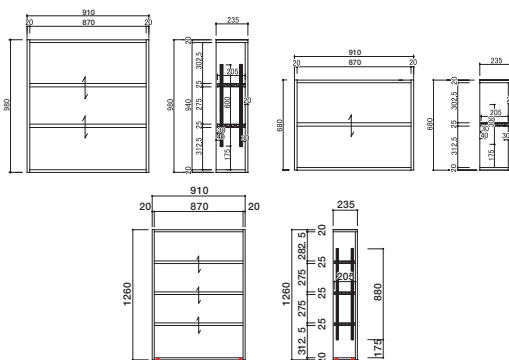

■書架／片面傾斜・片面直立

上下を分割し、経済性に配慮したシリーズです。棚板12.5mmピッチで可動(ただし落下防止キャップなし)。簡素ながら書架としての機能を持たせました。

組み立てはコインなどで回せる簡単な仕組みです。

■書架／ロープライス型1連(片面)／上箱(直立)

品番	段数	本体価格(税別)	サイズ
0870	4段	¥67,000	W910×D235×H1280
0878	3段	¥55,500	W910×D235×H980
0877	2段	¥45,500	W910×D235×H680

■書架／ロープライス型2連(片面)／上箱(直立)

品番	段数	本体価格(税別)	サイズ
0887	4段	¥125,000	W1800×D235×H1280
0880	3段	¥104,000	W1800×D235×H980
0879	2段	¥86,500	W1800×D235×H680

書架オプション・関連商品のご案内は18ページをご覧ください

■書架／ロープライス型1連(片面)／下箱(直立)

品番	段数	本体価格(税別)	サイズ
0881	3段	¥56,500	W910×D235×H1100

■書架／ロープライス型2連(片面)／下箱(直立)

品番	段数	本体価格(税別)	サイズ
0882	3段	¥106,000	W1800×D235×H1100

■書架／ロープライス型1連(片面)／下箱(傾斜)

品番	段数	本体価格(税別)	サイズ
0883	3段	¥62,500	W910×D235/350×H1100
0885	2段	¥52,500	W910×D235/350×H800

■書架／ロープライス型2連(片面)／下箱(傾斜)

品番	段数	本体価格(税別)	サイズ
0884	3段	¥118,000	W1800×D235/350×H1100
0886	2段	¥106,000	W1800×D235/350×H800

書架オプション・関連商品のご案内は18ページをご覧ください

特注ガイアシート(化粧シート板)で仕上げた書架です。色合いがやわらかく、形状に丸みがあります。

オーク柄
・シックな雰囲気
・どんな部屋にでもオススメできる