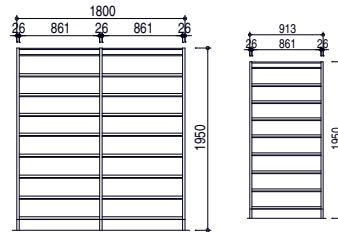

■書架 / 文庫・新書用 / 両面傾斜

2連 / 8段

共通仕様

- 棚板可動 12.5mm ピッチ
- 棚板落下防止キャップ付き (地震対策)
- サイン差込口