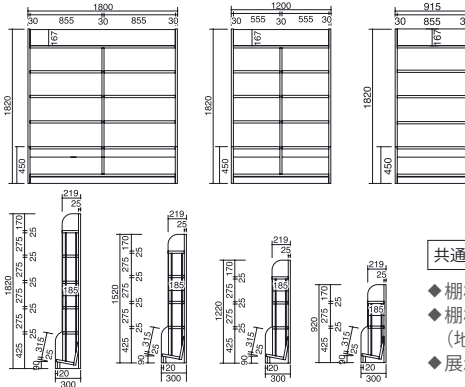

木製書架 / S 型

■書架 / 片面傾斜

2連 / 6段

▶ 1261-T

図書館といえば、S型書架。突板による規文堂の王道仕様です。

共通仕様

- ◆ 棚板可動 12.5mm ピッチ
- ◆ 棚板落下防止キャップ付き (地震対策)
- ◆ サイン差込口

2連 / 4段

木製書架／ビーチ型

■書架／片面傾斜

2連／5段+オープン

▶0255-B

展示レールを生かした
彩りある図書館に。

共通仕様

- ◆棚板可動12.5mm ピッチ
- ◆棚板落下防止キャップ付き (地震対策)
- ◆展示用Vレール付き

2連／4段+オープン