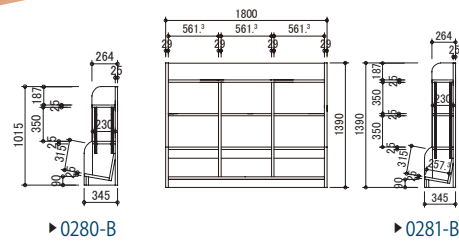

共通仕様

- ◆ 棚板可動12.5mm ピッチ
- ◆ 棚板落下防止キャップ付き(地震対策)
- ◆ 展示用Vレール付き

3段+オープン

▶0281-B

▶0278-B

▶0279-B

2段+オープン

▶0284-B