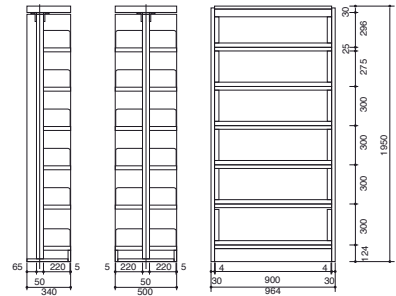

木枠付スチール書架

閲覧・ commons

ブラウジング

インフォメーション

ディスプレイ

児童

視聴覚コーナー

ブックトラック
運搬

サイン

管理用品

保存

補修・保護

ラベルカード
その他

製本用具

(標準) ナチュラルウッド
(ホワイトオーク柾目)

(特注) ウォールナット (柾目)

- ・骨格はスチール製単柱式書架を用い、側板・天板・幅木に木板を用いた規文堂のスチール書架。
- ・木の材質や段数など、ご要望に応じて製作できます。
- ・標準仕様：ナチュラルウッド（ホワイトオーク柾目）化粧合板両面練付。棚板可動、背当り付。ケンドン式見出しも可能（別途見積）。

※ブックエンドは管理用品の章に掲載しています。

■木枠付スチール書架／片面／5段

品番	仕様	本体価格(税別)	サイズ
3251	1連	¥211,000	W964×D340×H1630
3252	2連	¥278,000	W1864×D340×H1630
3253	3連	¥354,500	W2764×D340×H1630
3250-C	1連増連ごと	¥81,000	W900×D340×H1630

■木枠付スチール書架／両面／5段

品番	仕様	本体価格(税別)	サイズ
3351	1連	¥289,000	W964×D500×H1630
3352	2連	¥391,500	W1864×D500×H1630
3353	3連	¥506,000	W2764×D500×H1630
3350-C	1連増連ごと	¥118,000	W900×D500×H1630

■木枠付スチール書架／片面／6段

品番	仕様	本体価格(税別)	サイズ
3261	1連	¥234,500	W964×D340×H1950
3262	2連	¥309,500	W1864×D340×H1950
3263	3連	¥390,000	W2764×D340×H1950
3260-C	1連増連ごと	¥88,000	W900×D340×H1950

■木枠付スチール書架／両面／6段

品番	仕様	本体価格(税別)	サイズ
3361	1連	¥322,000	W964×D500×H1950
3362	2連	¥436,000	W1864×D500×H1950
3363	3連	¥559,000	W2764×D500×H1950
3360-C	1連増連ごと	¥132,000	W900×D500×H1950

■木枠付スチール書架／片面／7段

品番	仕様	本体価格(税別)	サイズ
3271	1連	¥256,000	W964×D340×H2275
3272	2連	¥338,000	W1864×D340×H2275
3273	3連	¥424,500	W2764×D340×H2275
3270-C	1連増連ごと	¥94,500	W900×D340×H2275

■木枠付スチール書架／両面／7段

品番	仕様	本体価格(税別)	サイズ
3371	1連	¥351,000	W964×D500×H2275
3372	2連	¥478,500	W1864×D500×H2275
3373	3連	¥615,000	W2764×D500×H2275
3370-C	1連増連ごと	¥143,500	W900×D500×H2275

書架オプション・関連商品のご案内は 18 ページをご覧ください

追加		■棚板セット(背板付)	
品番	仕様	本体価格(税別)	
3050-7		¥5,000	

オプション		■ブックサポーター/スチール書架用	
品番	仕様	本体価格(税別)	
3050-8		¥1,200