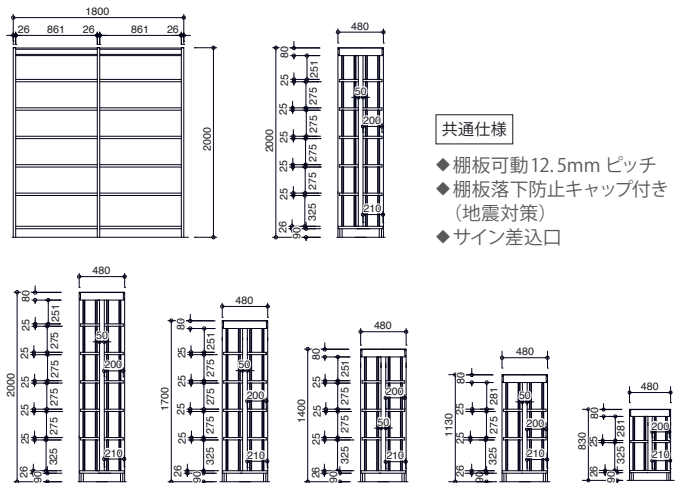

書架オプション・関連商品のご案内は 18 ページをご覧ください

突板(無垢の木をスライスしたもの)で仕上げた耐久性の高い王道の書架です。
上記写真にある「ナチュラルウッド(品番:-T)」が基本仕様になります。

(標準)
ナチュラルウッド(ホワイトオーク柾目)
エコウレタン塗装(-T)

(特注)
ウォールナット(柾目)
エコウレタン塗装(-W)

■書架 / 両面直立

2連 / 6段

▶ 1366-T

2連 / 4段