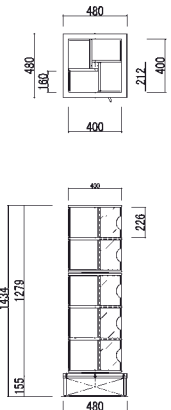

ラベルカード
その他

製本用具

回転式書架

規文堂の

■回転式木製書架／文庫・新書判・B6判用／6段

◆基壇部のレバーを左右に動かすことで、キャスターのロック ON/OFF の切り替えが可能です。

品番	本体価格(税別)	サイズ
4640-A	¥143,800	W400/480×D400/480×H1436

- ◆本体：低圧メラミン 下部3段と上部3段が個別に回転します。
- ◆収納冊数：420冊～480冊 ◆本体自重：約31kg

■回転式木製書架／A5判用／5段

◆基壇部のレバーを左右に動かすことで、キャスターのロック ON/OFF の切り替えが可能です。

品番	本体価格(税別)	サイズ
4641-A	¥138,500	W400/480×D400/480×H1434

- ◆本体：低圧メラミン 下部3段と上部2段が個別に回転します。
- ◆収納冊数：200冊～300冊 ◆本体自重：約30kg

視線の抜けを意識した図書館づくりや、閉架書庫など、スチール書架は様々な場面で活躍します。