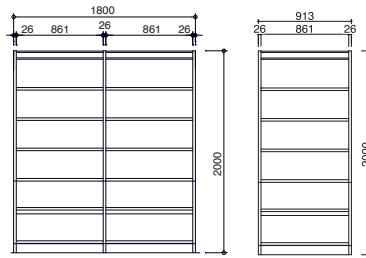

共通仕様

- 棚板可動12.5mm ピッチ
- 棚板落下防止キャップ付き (地震対策)
- サイン差込口