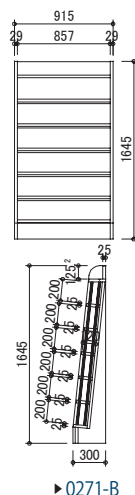

製本用具

■書架／文庫・新書判用／片面傾斜・両面傾斜

収容冊数を確保するために設計された文庫・新書判用書架。段の高さが全て調整できるので、余すことなく収容できます。最上段は展示面にも。

共通仕様

- ◆ 棚板可動12.5mm ピッチ
- ◆ 棚板落下防止キャップ付き(地震対策)
- ◆ 展示用Vレール付き

6段+オープン

▶0271-B

▶0271-B

5段+オープン

▶0274-B

▶0276-B

■書架／ビーチ型1連／文庫・新書判用 (片面傾斜)

品番	色	型番	段数	本体価格(税別)	サイズ
0270	-□	BB-53型	5段	¥144,000	W915×D300×H1420
0271	-□	BB-63型	6段	¥164,500	W915×D300×H1645

■書架／ビーチ型1連／文庫・新書判用 (両面傾斜)

品番	色	型番	段数	本体価格(税別)	サイズ
0274	-□	BB-53W型	5段	¥286,000	W915×D575×H1420
0275	-□	BB-63W型	6段	¥324,000	W915×D575×H1645