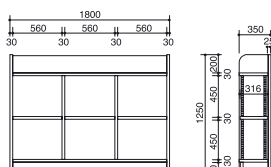

- ・シックな雰囲気
- ・どんな部屋にでも
オススメできる

■書架／大型本用

大きな図鑑や絵本など、通常ではなかなか入りきらない書籍も、規文堂の書架なら収まります。特注でさらに大きな書架の製作も可能です。

▶0292-B

■書架／大型本用3連2段+オープン(片面直立)

品番	色	型番	段数	本体価格(税別)	サイズ
0292	-□	BL-26型	2段	¥149,000	W1800×D350×H1250

下掲載のビーチ柄(-B) かオーク柄(-O) をお選びください。価格は同じです
書架オプション・関連商品のご案内は18ページをご覧ください

▶0294-B

■書架／大型本用2連2段+オープン(片面直立)

品番	色	型番	段数	本体価格(税別)	サイズ
0291	-□	BL-24型	2段	¥109,000	W1200×D350×H1250

下掲載のビーチ柄(-B) かオーク柄(-O) をお選びください。価格は同じです
書架オプション・関連商品のご案内は18ページをご覧ください

■書架／大型本用3連3段(片面直立)

品番	色	型番	段数	本体価格(税別)	サイズ
0294	-□	BL-36型	3段	¥244,000	W1800×D350×H1553