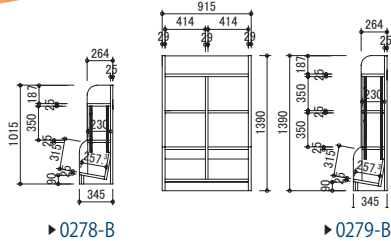

▶0281-B

▶0278-B

▶0279-B