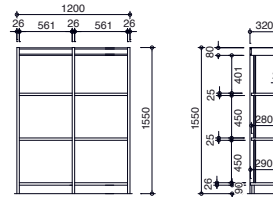

書架オプション・関連商品のご案内は 18 ページをご覧ください

1連 / 8段

▶ 1295-T

1連 / 4段

▶ 1298-T

■書架 / SKB型 / 1連 (両面傾斜)

品番	型番	段数	本体価格(税別)	サイズ
1295-T	SKB-83W型	8段	¥400,000	W913×D560×H1950
1285-T	SKB-73W型	7段	¥376,000	W913×D560×H1700
1298-T	SKB-43W型	4段	¥289,000	W913×D560×H1095

2連／3段

▶ 1532-T

■書架／大型本用／3連3段 (片面直立)

品番	型番	段数	本体価格(税別)	サイズ
1531-T	SL-36型	3段	¥315,600	W1800×D320×H1550

書架オプション・関連商品のご案内は 18 ページをご覧ください

■書架／大型本用／2連3段 (片面直立)

品番	型番	段数	本体価格(税別)	サイズ
1532-T	SL-34型	3段	¥244,500	W1200×D320×H1550