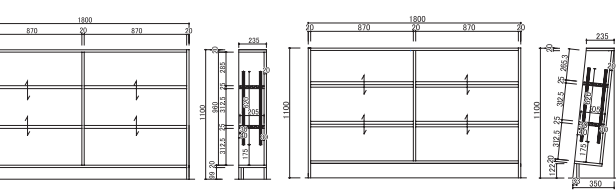

■書架／ロープライス型2連(片面)／下箱(直立)

品番	段数	本体価格(税別)	サイズ
0882	3段	¥106,000	W1800×D235×H1100

■書架／ロープライス型1連(片面)／下箱(傾斜)

品番	段数	本体価格(税別)	サイズ
0883	3段	¥62,500	W910×D235/350×H1100
0885	2段	¥52,500	W910×D235/350×H800

■書架／ロープライス型2連(片面)／下箱(傾斜)

品番	段数	本体価格(税別)	サイズ
0884	3段	¥118,000	W1800×D235/350×H1100
0886	2段	¥106,000	W1800×D235/350×H800

書架オプション・関連商品のご案内は18ページをご覧ください

特注ガイアシート(化粧シート板)で仕上げた書架です。色合いがやわらかく、形状に丸みがあります。

オーク柄
・シックな雰囲気
・どんな部屋にでもオススメできる