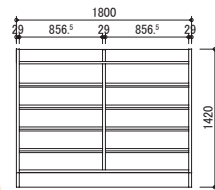

5段+オープン

▶0274-B

▶0276-B

■書架／ビーチ型1連／文庫・新書判用 (片面傾斜)

品番	色	型番	段数	本体価格(税別)	サイズ
0270	-□	BB-53型	5段	¥144,000	W915×D300×H1420
0271	-□	BB-63型	6段	¥164,500	W915×D300×H1645

■書架／ビーチ型1連／文庫・新書判用 (両面傾斜)

品番	色	型番	段数	本体価格(税別)	サイズ
0274	-□	BB-53W型	5段	¥286,000	W915×D575×H1420
0275	-□	BB-63W型	6段	¥324,000	W915×D575×H1645