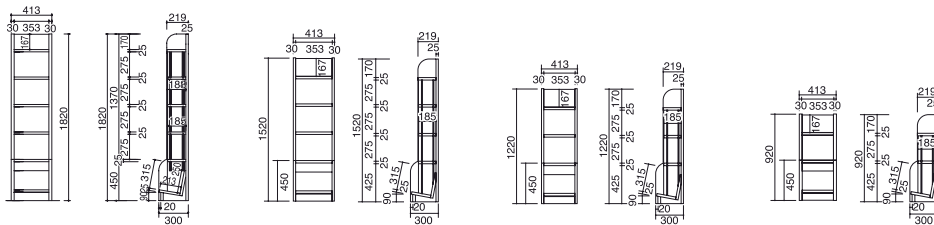

木製書架／ビーチ型

■書架／片面傾斜

側面に添える小幅の書架。
表紙面の展示などにも
活用できます。

共通仕様

- ◆棚板可動 12.5mm ピッチ
- ◆棚板落下防止キャップ付き (地震対策)
- ◆展示用 V レール付き

■書架／ビーチ型1連(片面傾斜)

品番	色	型番	段数	本体価格(税別)	サイズ
0205	-□	B-51型	5段	¥109,000	W413×D219/ 300×H1820
0204	-□	B-41型	4段	¥81,500	W413×D219/ 300×H1520
0203	-□	B-31型	3段	¥62,000	W413×D219/ 300×H1220
0202	-□	B-21型	2段	¥47,500	W413×D219/ 300×H920

下掲載のビーチ柄(-B) かオーク柄(-O) をお選びください。価格は同じです
書架オプション・関連商品のご案内は 18 ページをご覧ください

■展示部品

105mm スライドしますので
0°～55°の範囲で角度調節ができます。

共通仕様

- ◆展示用金物 1組、コロビ止め×1本

■展示部品 W1800 (2連)・W915 (1連) 用

品番	柄	本体価格(税別)	サイズ
0520-B	ビーチ柄	¥9,100	W855×D17×H60
0520-O	オーク柄		

■展示部品 W413 (1連) 用

品番	柄	本体価格(税別)	サイズ
0522-B	ビーチ柄	¥8,500	W354.5×D17×H60
0522-O	オーク柄		

特注ガイアシート(化粧シート板)で仕上げた書架です。
色合いがやわらかく形状に丸みがあり、小中学校や児童施設向けのデザインになっています。

- ・やわらかい色合い
- ・ビーチ型書架の標準柄
- ・小学校などにオススメ

- ・シックな雰囲気
- ・どんな部屋にでも
  オススメできる