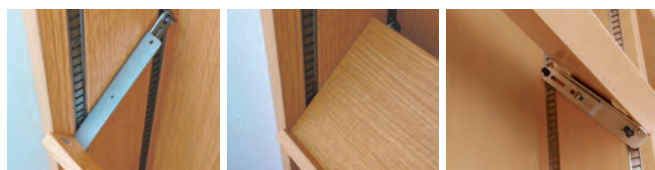

特徴※

- ※ S型のみ
- 見出し
 - H54mm
- (ケンドン式で簡単にサインを差し込める)
(サインはH57 推奨、別売)

特徴2

(地震対策) キャップをスライドして固定

棚板落下防止キャップ (標準仕様)

- ABS樹脂製
- スライド式キャップで棚受をロックさせることにより、地震発生時における棚板の落下を防ぎます。
- 棚板からの露出が少なく自立ちません。

特徴3

棚 受

- ステンレス 304
- アーチ型のステンレス製で強度に優れ、金具中央に樹脂バネを設置し柱に軽く押し込むと「パチッ」と納まるよう落下防止機構を持たせました。

オプション：展示金具

オプション：耐震固定 (別途費用見積り)

■ 展示部品 / S型用

品 番	本体価格(税別)	サイズ
1909	¥ 20,000	W860×D17×H60 (木製受棧)

- ◆ 角度調整金具
 - ◆ 木製受棧 (図書のスベリ止め)
- ※ 棚板の両端ウラに金具、金具の前端上に受棧をセットします。