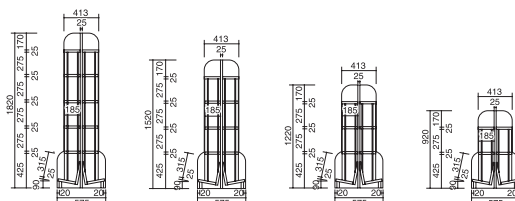

■書架／両面傾斜

2連／5段+オープン

▶0265-B

下段が傾斜なので視認性が良い。

共通仕様

- ◆棚板可動 12.5mm ピッチ
- ◆棚板落下防止キャップ付き (地震対策)
- ◆展示用 V レール付き

2連／4段+オープン

▶0264-B

2連／2段+オープン

▶0262-B

■書架／ビーチ型2連 (両面傾斜) W1800

品番	色	型番	段数	本体価格(税別)	サイズ
0265	-□	B-56W型	5段	¥435,000	W1800×D413 / 575×H1820
0264	-□	B-46W型	4段	¥365,000	W1800×D413 / 575×H1520
0263	-□	B-36W型	3段	¥273,000	W1800×D413 / 575×H1220
0262	-□	B-26W型	2段	¥208,500	W1800×D413 / 575×H920