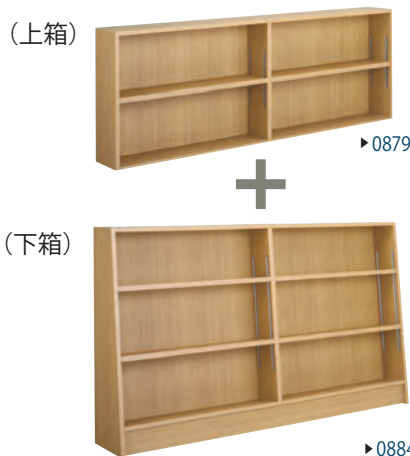

文庫・新書判用も作成可能です。

書架オプション・関連商品のご案内は18ページをご覧ください

特注ガイアシート(化粧シート板)で仕上げた書架です。色合いがやわらかく、形状に丸みがあります。

オーク柄

- ・シックな雰囲気
- ・どんな部屋にでもオススメできる

■書架／片面傾斜・片面直立

上下を分割し、経済性に配慮したシリーズです。棚板12.5mmピッチで可動(ただし落下防止キャップなし)。簡素ながら書架としての機能を持たせました。