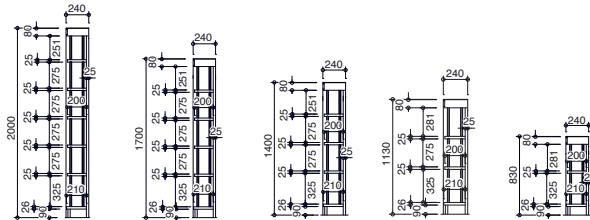

木製書架 / S 型

■書架 / 片面直立

2連 / 6段

共通仕様

- 棚板可動 12.5mm ピッチ
- 棚板落下防止キャップ付き (地震対策)
- サイン差込口

2連 / 4段

2連 / 2段

■書架 / ST型 / 2連 (片面直立)

品番	型番	段数	本体価格(税別)	サイズ
1361-T	ST-66型	6段	¥350,400	W1800×D240×H2000
1351-T	ST-56型	5段	¥307,200	W1800×D240×H1700
1341-T	ST-46型	4段	¥272,400	W1800×D240×H1400
1331-T	ST-36型	3段	¥237,600	W1800×D240×H1130
1321-T	ST-26型	2段	¥184,800	W1800×D240×H830

書架オプション・関連商品のご案内は 18 ページをご覧ください

1連 / 4段

1連 / 2段

■書架 / ST型 / 1連 (片面直立)

品番	型番	段数	本体価格(税別)	サイズ
1360-T	ST-63型	6段	¥202,500	W913×D240×H2000
1350-T	ST-53型	5段	¥168,000	W913×D240×H1700
1340-T	ST-43型	4段	¥153,500	W913×D240×H1400
1330-T	ST-33型	3段	¥138,900	W913×D240×H1130
1320-T	ST-23型	2段	¥110,000	W913×D240×H830

書架オプション・関連商品のご案内は 18 ページをご覧ください

突板(無垢の木をスライスしたもの)で仕上げた耐久性の高い王道の書架です。
上記写真にある「ナチュラルウッド(品番:-T)」が基本仕様になります。

(標準)
ナチュラルウッド(ホワイトオーク柾目)
エコウレタン塗装(-T)

(特注)
ウォールナット(柾目)
エコウレタン塗装(-W)