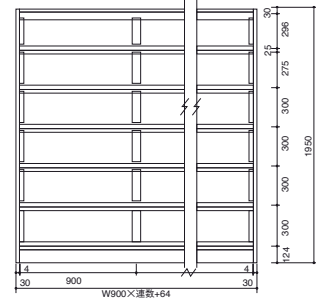

木枠付スチール書架

閲覧・ commons

ブラウジング

インフォメーション

ディスプレイ

児童

視聴覚コーナー

ブックトラック
運搬

サイン

管理用品

保存

補修・保護

ラベルカード
その他

製本用具

(標準) ナチュラルウッド
(ホワイトオーク柾目)

(特注) ウォールナット (柾目)

- ・骨格はスチール製単柱式書架を用い、側板・天板・幅木に木板を用いた規文堂のスチール書架。
- ・木の材質や段数など、ご要望に応じて製作できます。
- ・標準仕様：ナチュラルウッド（ホワイトオーク柾目）化粧合板両面練付。棚板可動、背当り付。ケンドン式見出しも可能（別途見積）。

※ブックエンドは管理用品の章に掲載しています。

■木枠付スチール書架／片面／5段

品番	仕様	本体価格(税別)	サイズ
3251	1連	¥211,000	W964×D340×H1630
3252	2連	¥278,000	W1864×D340×H1630
3253	3連	¥354,500	W2764×D340×H1630
3250-C	1連増連ごと	¥81,000	W900×D340×H1630

■木枠付スチール書架／両面／5段

品番	仕様	本体価格(税別)	サイズ
3351	1連	¥289,000	W964×D500×H1630
3352	2連	¥391,500	W1864×D500×H1630
3353	3連	¥506,000	W2764×D500×H1630
3350-C	1連増連ごと	¥118,000	W900×D500×H1630

■木枠付スチール書架／片面／6段

品番	仕様	本体価格(税別)	サイズ
3261	1連	¥234,500	W964×D340×H1950
3262	2連	¥309,500	W1864×D340×H1950
3263	3連	¥390,000	W2764×D340×H1950
3260-C	1連増連ごと	¥88,000	W900×D340×H1950

■木枠付スチール書架／両面／6段

品番	仕様	本体価格(税別)	サイズ
3361	1連	¥322,000	W964×D500×H1950
3362	2連	¥436,000	W1864×D500×H1950
3363	3連	¥559,000	W2764×D500×H1950
3360-C	1連増連ごと	¥132,000	W900×D500×H1950

■木枠付スチール書架／片面／7段

品番	仕様	本体価格(税別)	サイズ
3271	1連	¥256,000	W964×D340×H2275
3272	2連	¥338,000	W1864×D340×H2275
3273	3連	¥424,500	W2764×D340×H2275
3270-C	1連増連ごと	¥94,500	W900×D340×H2275

■木枠付スチール書架／両面／7段

品番	仕様	本体価格(税別)	サイズ
3371	1連	¥351,000	W964×D500×H2275
3372	2連	¥478,500	W1864×D500×H2275
3373	3連	¥615,000	W2764×D500×H2275
3370-C	1連増連ごと	¥143,500	W900×D500×H2275

書架オプション・関連商品のご案内は 18 ページをご覧ください

追加		■棚板セット(背板付)	
品番	仕様	本体価格(税別)	
3050-7		¥5,000	

オプション		■ブックサポーター/スチール書架用	
品番	仕様	本体価格(税別)	
3050-8		¥1,200