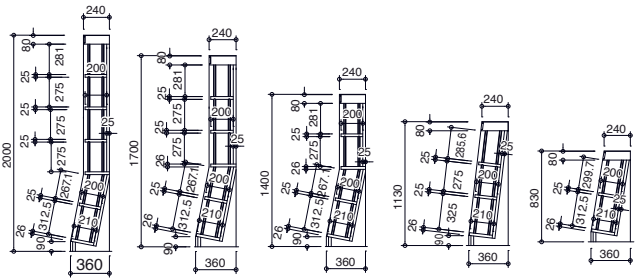

木製書架 / S 型

■書架 / 片面傾斜

2連 / 6段

▶ 1261-T

図書館といえば、S型書架。突板による規文堂の王道仕様です。

共通仕様

- ◆ 棚板可動 12.5mm ピッチ
- ◆ 棚板落下防止キャップ付き (地震対策)
- ◆ サイン差込口

2連 / 4段

▶ 1241-T

2連 / 2段

▶ 1221-T

■書架 / SK 型 / 2連 (片面傾斜)

品番	型番	段数	本体価格(税別)	サイズ
1261-T	SK-66型	6段	¥ 390,000	W1800×D360×H2000
1251-T	SK-56型	5段	¥ 339,600	W1800×D360×H1700
1241-T	SK-46型	4段	¥ 294,000	W1800×D360×H1400
1231-T	SK-36型	3段	¥ 256,800	W1800×D360×H1130
1221-T	SK-26型	2段	¥ 200,400	W1800×D360×H830